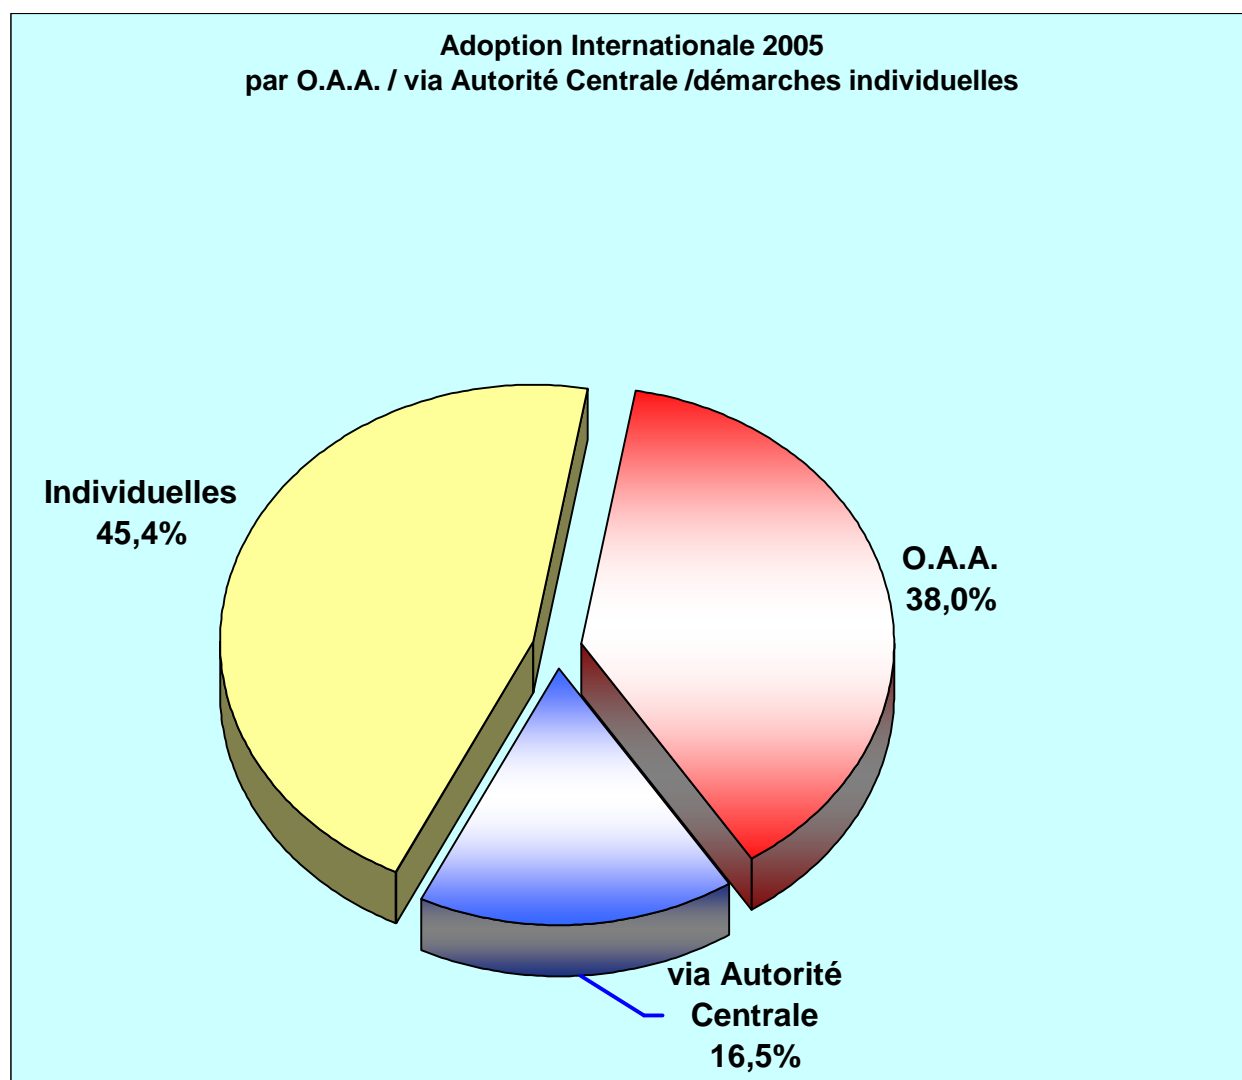

MINISTÈRE DES AFFAIRES ÉTRANGÈRES ET EUROPÉENNES

STATISTIQUES

DU SECRETARIAT GENERAL

DE L'AUTORITE CENTRALE

POUR L'ADOPTION INTERNATIONALE

ANNEE 2007

EVOLUTION du NOMBRE de PAYS d'ORIGINE des ENFANTS de 1980 à 2007

ADOPTION INTERNATIONALE 2007

O.A.A. / A.F.A. / via Autorité Centrale / démarches individuelles

	Pays La Haye	Pays non La Haye	TOTAL	
			(nbre)	(%)
O.A.A.	587	735	1322	41,8%
A.F.A.	566	36	602	19,0%
via Autorité Centrale	39		39	1,2%
Individuelles		1199	1199	37,9%
TOTAL	1192	1970	3162	100%

Adoption Internationale 2007
O.A.A. / A.F.A. / via Autorité Centrale / démarches individuelles

ADOPTION INTERNATIONALE 2006

par O.A.A. / via Autorité Centrale / démarches individuelles

	Pays La Haye	Pays non La Haye	TOTAL	
			(nbre)	(%)
O.A.A.	683	771	1454	36,6%
via Autorité Centrale	581		581	14,6%
Individuelles		1942	1942	48,8%
TOTAL	1264	2713	3977	100%

ADOPTION INTERNATIONALE 2005

par O.A.A. / via Autorité Centrale / démarches individuelles

	Pays La Haye	Pays non La Haye	TOTAL	
			(nbre)	(%)
O.A.A.	383	1190	1573	38,0%
via Autorité Centrale	684		684	16,5%
Individuelles		1879	1879	45,4%
TOTAL	1067	3069	4136	100%