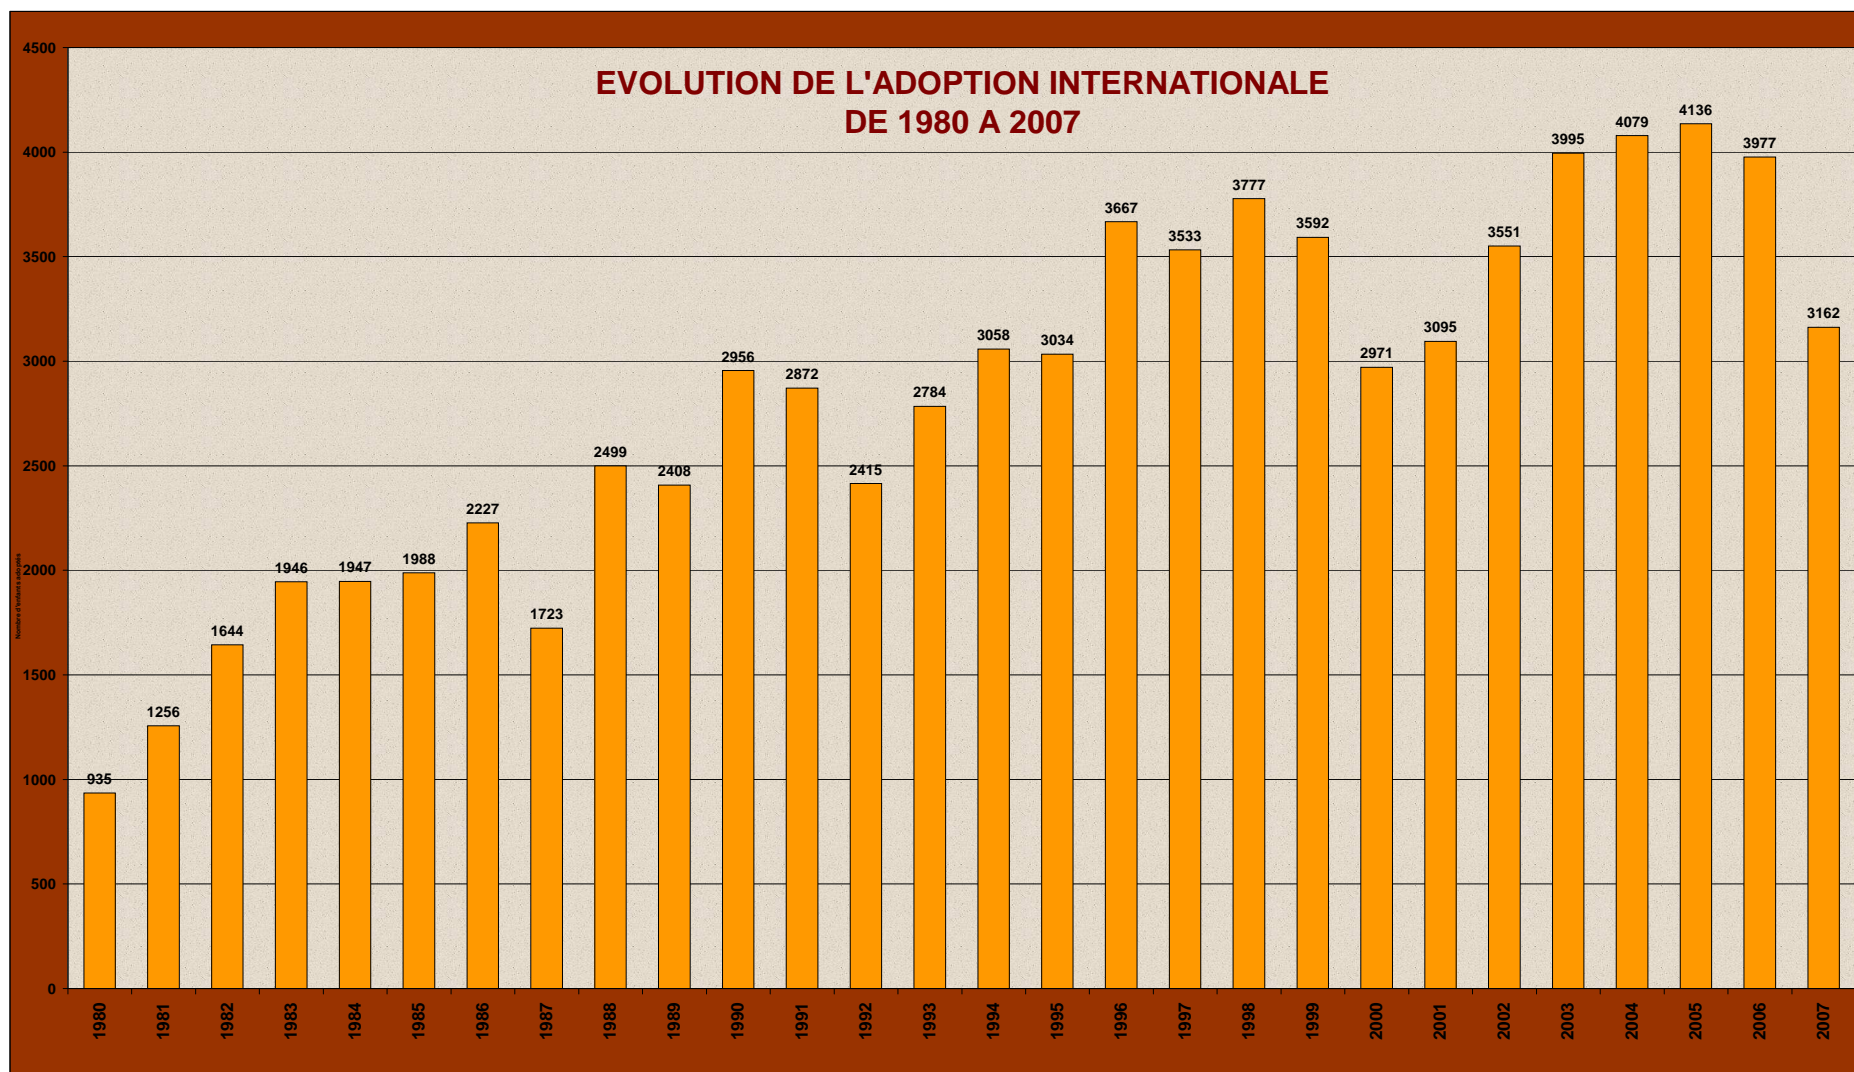

MINISTÈRE DES AFFAIRES ÉTRANGÈRES ET EUROPÉENNES

STATISTIQUES

DU SECRETARIAT GENERAL

DE L'AUTORITE CENTRALE

POUR L'ADOPTION INTERNATIONALE

ANNEE 2007

EVOLUTION du NOMBRE de PAYS d'ORIGINE des ENFANTS de 1980 à 2007

ANNEE	1980	1981	1982	1983	1984	1985	1986	1987	1988	1989	1990	1991	1992	1993	1994	1995	1996	1997	1998	1999	2000	2001	2002	2003	2004	2005	2006	2007
Nbre de pays	10	22	24	23	22	21	25	25	28	29	30	45	53	62	61	62	65	60	68	63	67	66	74	69	77	67	69	74

EVOLUTION DE L'ADOPTION INTERNATIONALE DE 1980 A 2007

Année	1980	1981	1982	1983	1984	1985	1986	1987	1988	1989	1990	1991	1992	1993	1994	1995	1996	1997	1998	1999	2000	2001	2002	2003	2004	2005	2006	2007
Adoptions	935	1256	1644	1946	1947	1988	2227	1723	2499	2408	2956	2872	2415	2784	3058	3034	3667	3533	3777	3592	2971	3095	3551	3995	4079	4136	3977	3162