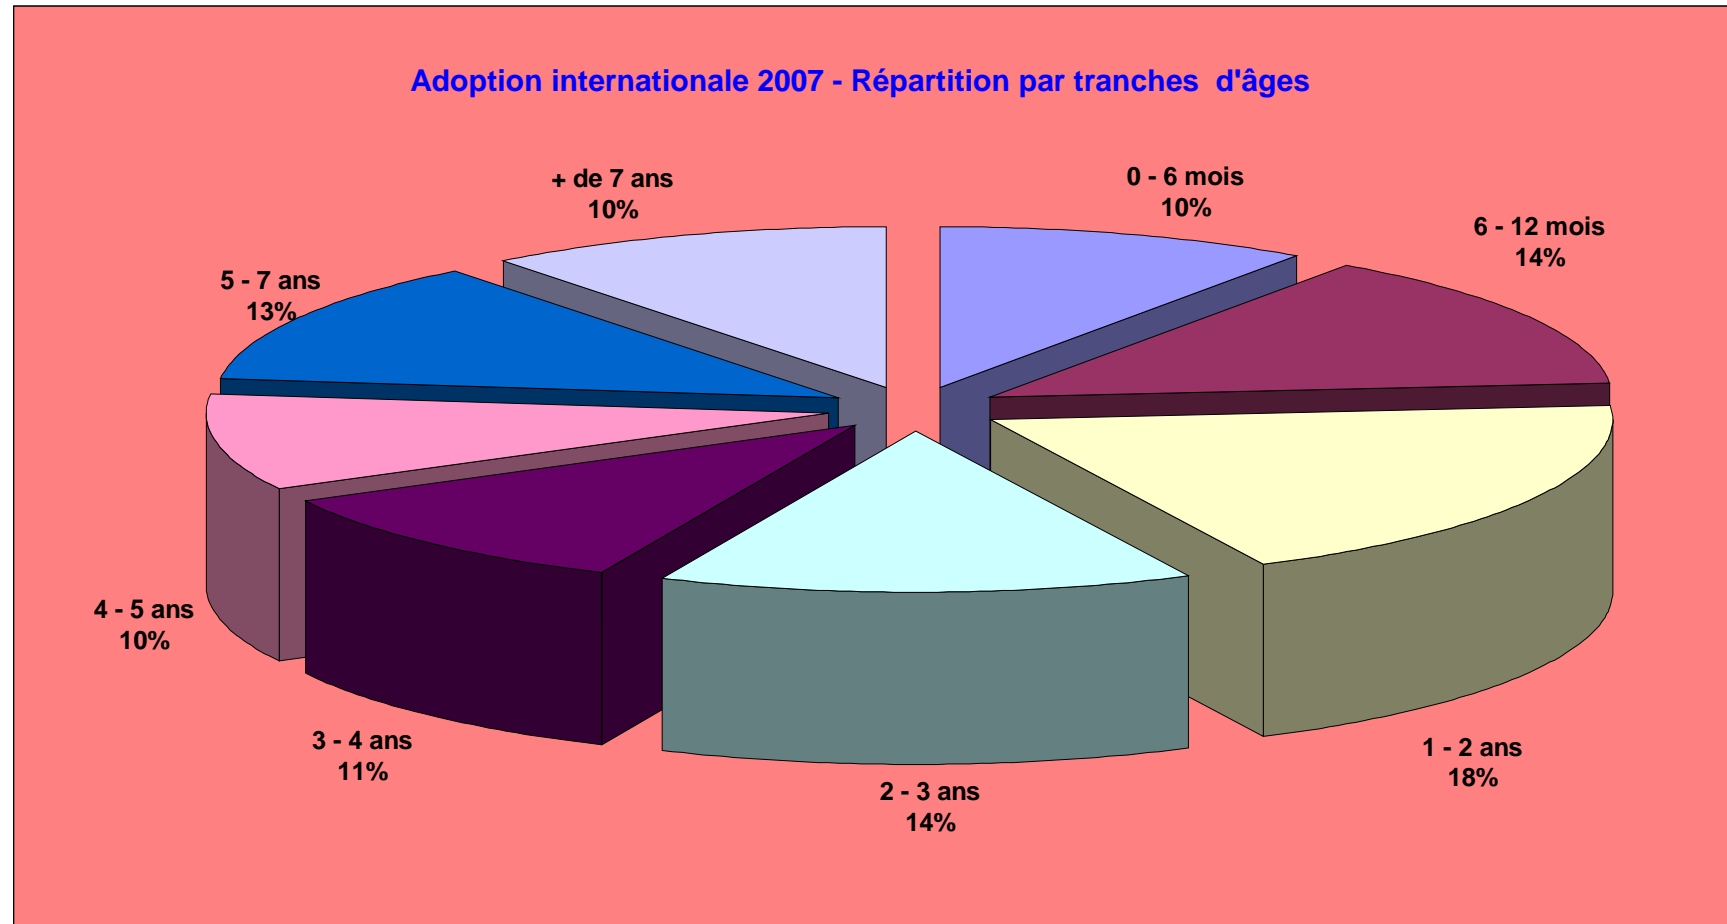

EVOLUTION DE L'ADOPTION INTERNATIONALE DE 1980 A 2007

Année	1980	1981	1982	1983	1984	1985	1986	1987	1988	1989	1990	1991	1992	1993	1994	1995	1996	1997	1998	1999	2000	2001	2002	2003	2004	2005	2006	2007
Adoptions	935	1256	1644	1946	1947	1988	2227	1723	2499	2408	2956	2872	2415	2784	3058	3034	3667	3533	3777	3592	2971	3095	3551	3995	4079	4136	3977	3162

ADOPTION INTERNATIONALE 2007

Pays La Haye / Pays non La Haye

	Nombre de Visas accordés
Pays La Haye	1192
Pays Non La Haye	1970
Total	3162

Adoption internationale 2007 - Répartition par tranches d'âges

	0 - 6 mois	6 - 12 mois	1 - 2 ans	2 - 3 ans	3 - 4 ans	4 - 5 ans	5 - 7 ans	+ de 7 ans	TOTAL
Pourcentage	9,8%	13,7%	19,3%	13,8%	10,7%	9,7%	12,6%	10,5%	100,1%