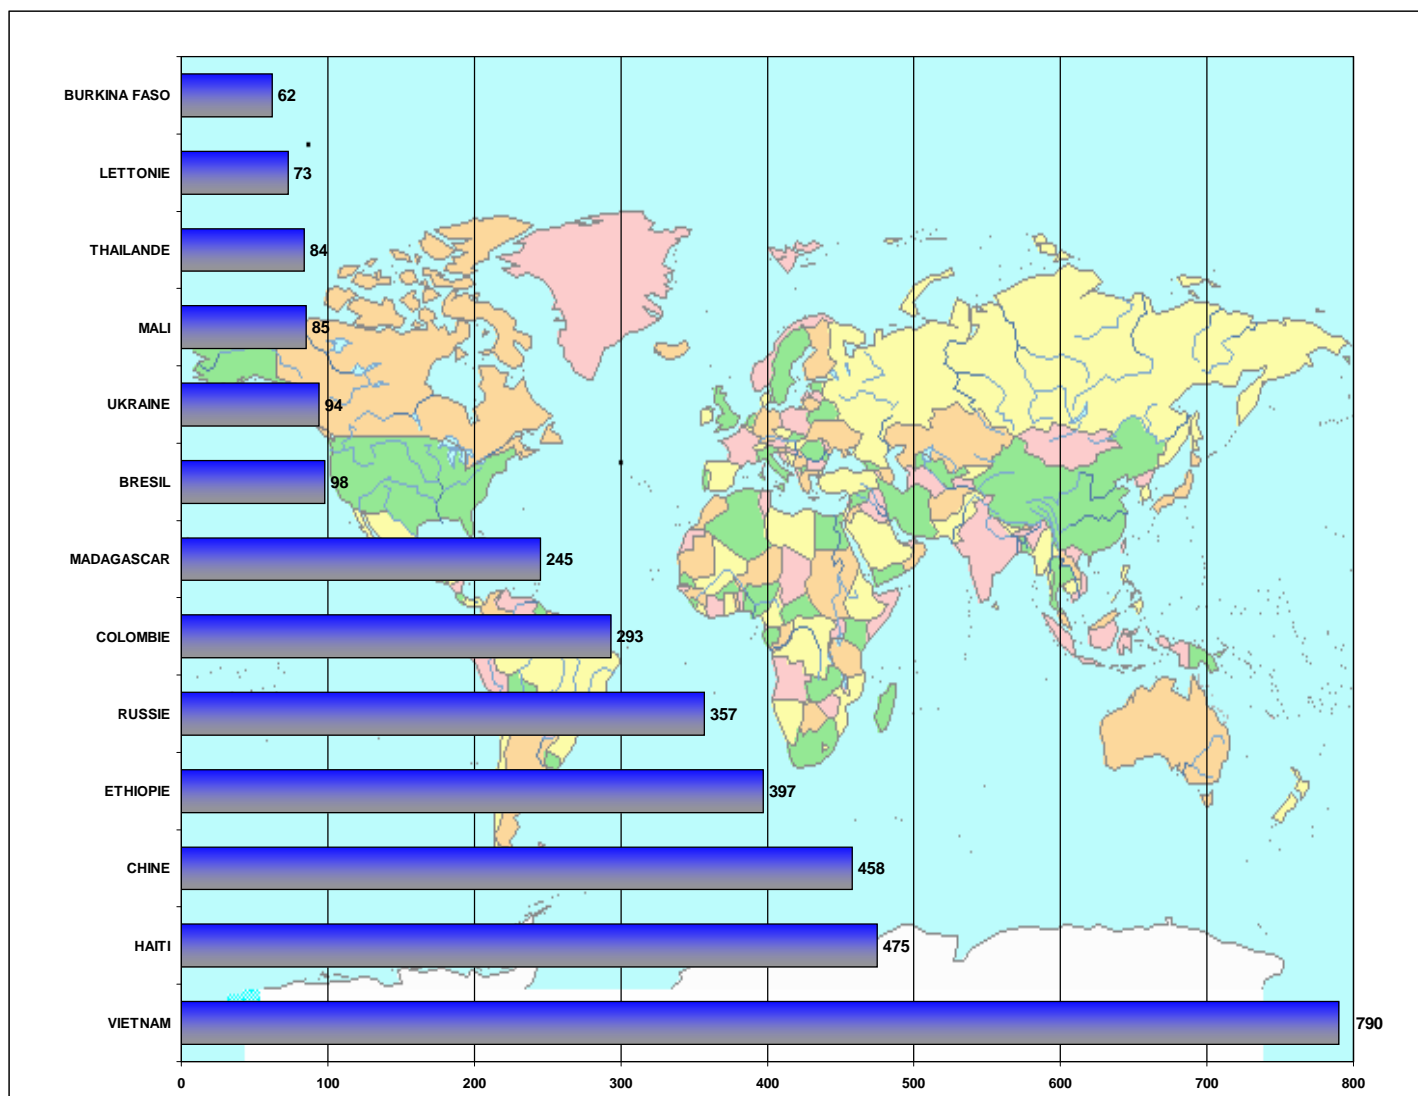

Visas accordés en 2005

Pays dont le nombre de visa >50

PAYS	TOTAL	%
VIETNAM	790	19%
HAITI	475	11%
CHINE	458	11%
ETHIOPIE	397	10%
RUSSIE	357	9%
COLOMBIE	293	7%
MADAGASCAR	245	6%
BRESIL	98	2%
UKRAINE	94	2%
MALI	85	2%
THAILANDE	84	2%
LETTONIE	73	2%
BURKINA FASO	62	1%
TOTAL	3511	85%
Total Adoptions 2005	4136	

* En surbrillance : Pays La Haye