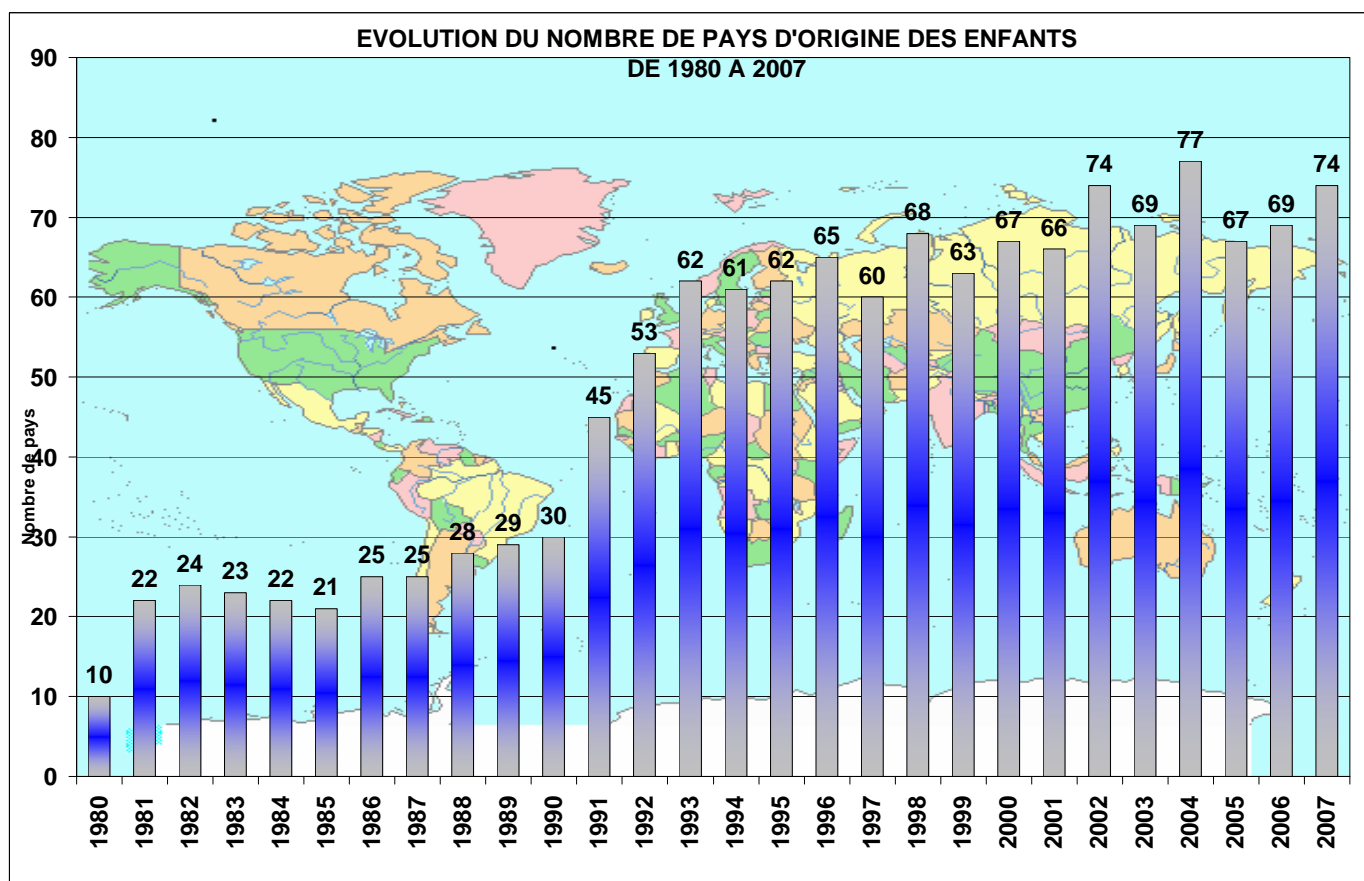

MINISTÈRE DES AFFAIRES ÉTRANGÈRES ET EUROPÉENNES

STATISTIQUES

DU SECRETARIAT GENERAL

DE L'AUTORITE CENTRALE

POUR L'ADOPTION INTERNATIONALE

ANNEE 2007

EVOLUTION du NOMBRE de PAYS d'ORIGINE des ENFANTS de 1980 à 2007

ANNEE	1980	1981	1982	1983	1984	1985	1986	1987	1988	1989	1990	1991	1992	1993	1994	1995	1996	1997	1998	1999	2000	2001	2002	2003	2004	2005	2006	2007
Nbre de pays	10	22	24	23	22	21	25	25	28	29	30	45	53	62	61	62	65	60	68	63	67	66	74	69	77	67	69	74

EVOLUTION DE L'ADOPTION INTERNATIONALE DE 1980 A 2007

Année	1980	1981	1982	1983	1984	1985	1986	1987	1988	1989	1990	1991	1992	1993	1994	1995	1996	1997	1998	1999	2000	2001	2002	2003	2004	2005	2006	2007
Adoptions	935	1256	1644	1946	1947	1988	2227	1723	2499	2408	2956	2872	2415	2784	3058	3034	3667	3533	3777	3592	2971	3095	3551	3995	4079	4136	3977	3162

ADOPTION INTERNATIONALE 2007

Pays La Haye / Pays non La Haye

	Nombre de Visas accordés
Pays La Haye	1192
Pays Non La Haye	1970
Total	3162

Adoption internationale 2007 - Répartition par tranches d'âges

	0 - 6 mois	6 - 12 mois	1 - 2 ans	2 - 3 ans	3 - 4 ans	4 - 5 ans	5 - 7 ans	+ de 7 ans	TOTAL
Pourcentage	9,8%	13,7%	19,3%	13,8%	10,7%	9,7%	12,6%	10,5%	100,1%