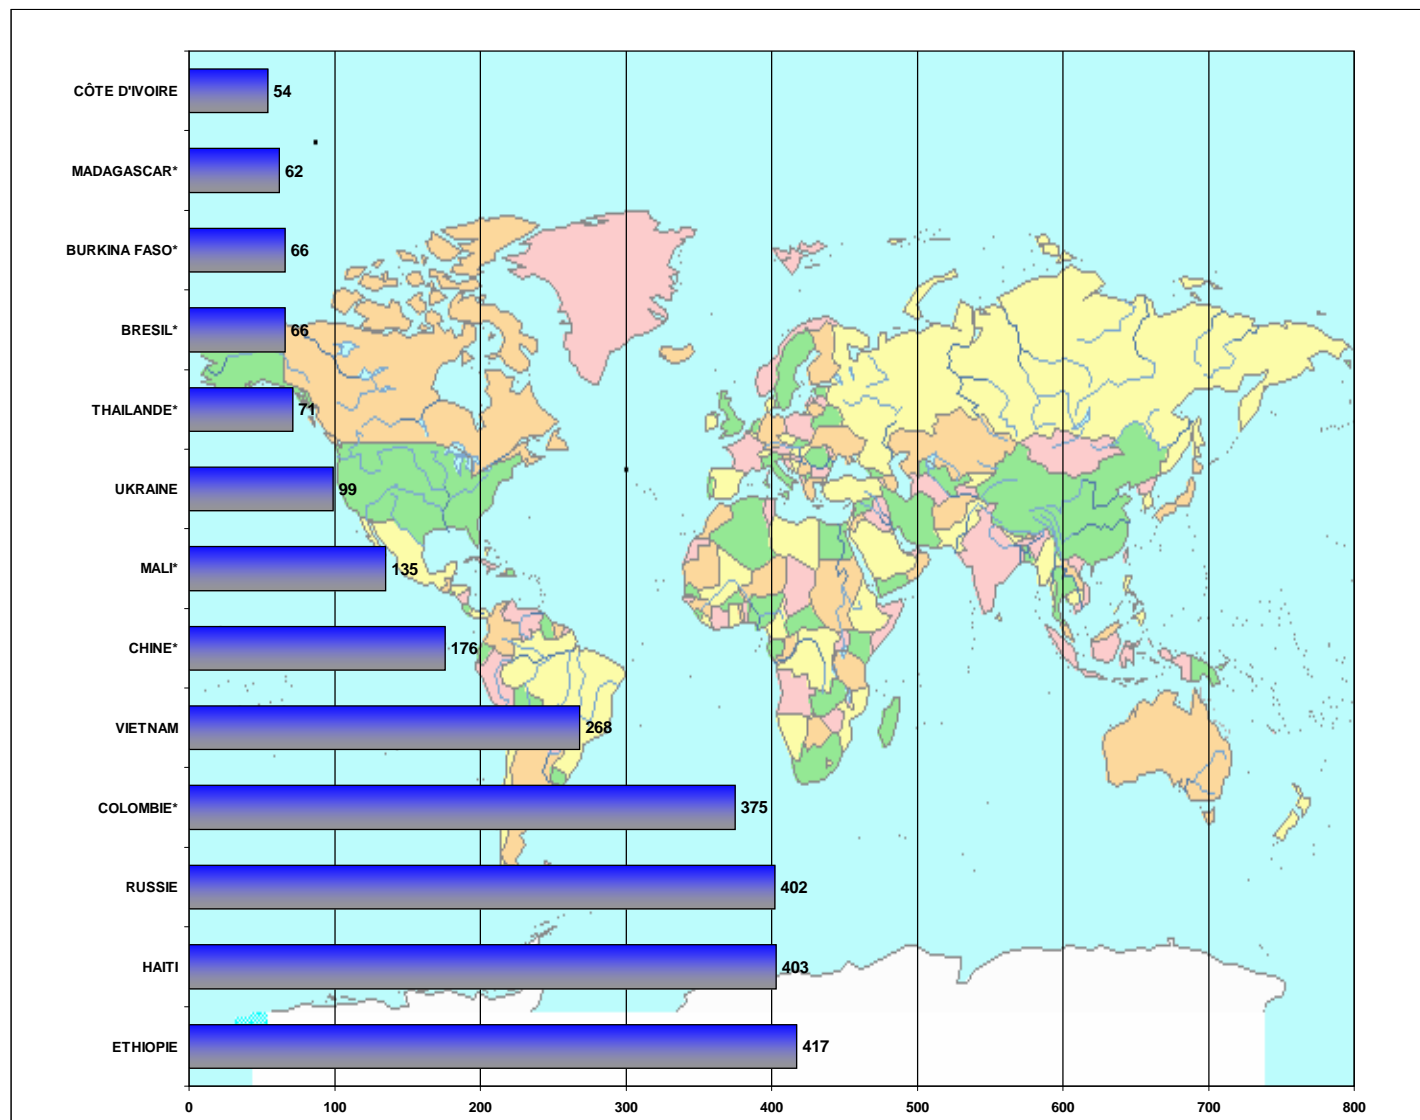

MINISTÈRE DES AFFAIRES ÉTRANGÈRES ET EUROPÉENNES

STATISTIQUES

DU SECRETARIAT GENERAL

DE L'AUTORITE CENTRALE

POUR L'ADOPTION INTERNATIONALE

ANNEE 2007

EVOLUTION du NOMBRE de PAYS d'ORIGINE des ENFANTS de 1980 à 2007

ADOPTION INTERNATIONALE 2005

par O.A.A. / via Autorité Centrale / démarches individuelles

	Pays La Haye	Pays non La Haye	TOTAL	
			(nbre)	(%)
O.A.A.	383	1190	1573	38,0%
via Autorité Centrale	684		684	16,5%
Individuelles		1879	1879	45,4%
TOTAL	1067	3069	4136	100%

Visas accordés en 2007

Pays dont le nombre de visa > 50

PAYS	TOTAL	%
ETHIOPIE	417	13%
HAITI	403	13%
RUSSIE	402	13%
COLOMBIE*	375	12%
VIETNAM	268	8%
CHINE*	176	6%
MALI*	135	4%
UKRAINE	99	3%
THAILANDE*	71	2%
BRESIL*	66	2%
BURKINA FASO*	66	2%
MADAGASCAR*	62	2%
CÔTE D'IVOIRE	54	2%
TOTAL	2594	82%
Total Adoptions 2007	3162	

* En surveillance : Pays La Haye

Visas accordés en 2006

Pays dont le nombre de visa > 50

PAYS	TOTAL	%
VIETNAM	742	19%
HAITI	571	14%
ETHIOPIE	408	10%
RUSSIE	397	10%
COLOMBIE	321	8%
CHINE	314	8%
MADAGASCAR	117	3%
MALI	109	3%
BRESIL	95	2%
BURKINA FASO	89	2%
UKRAINE	88	2%
LETONIE	79	2%
THAILANDE	69	2%
NEPAL	61	2%
TOTAL	3460	87%
Total Adoptions 2006	3977	