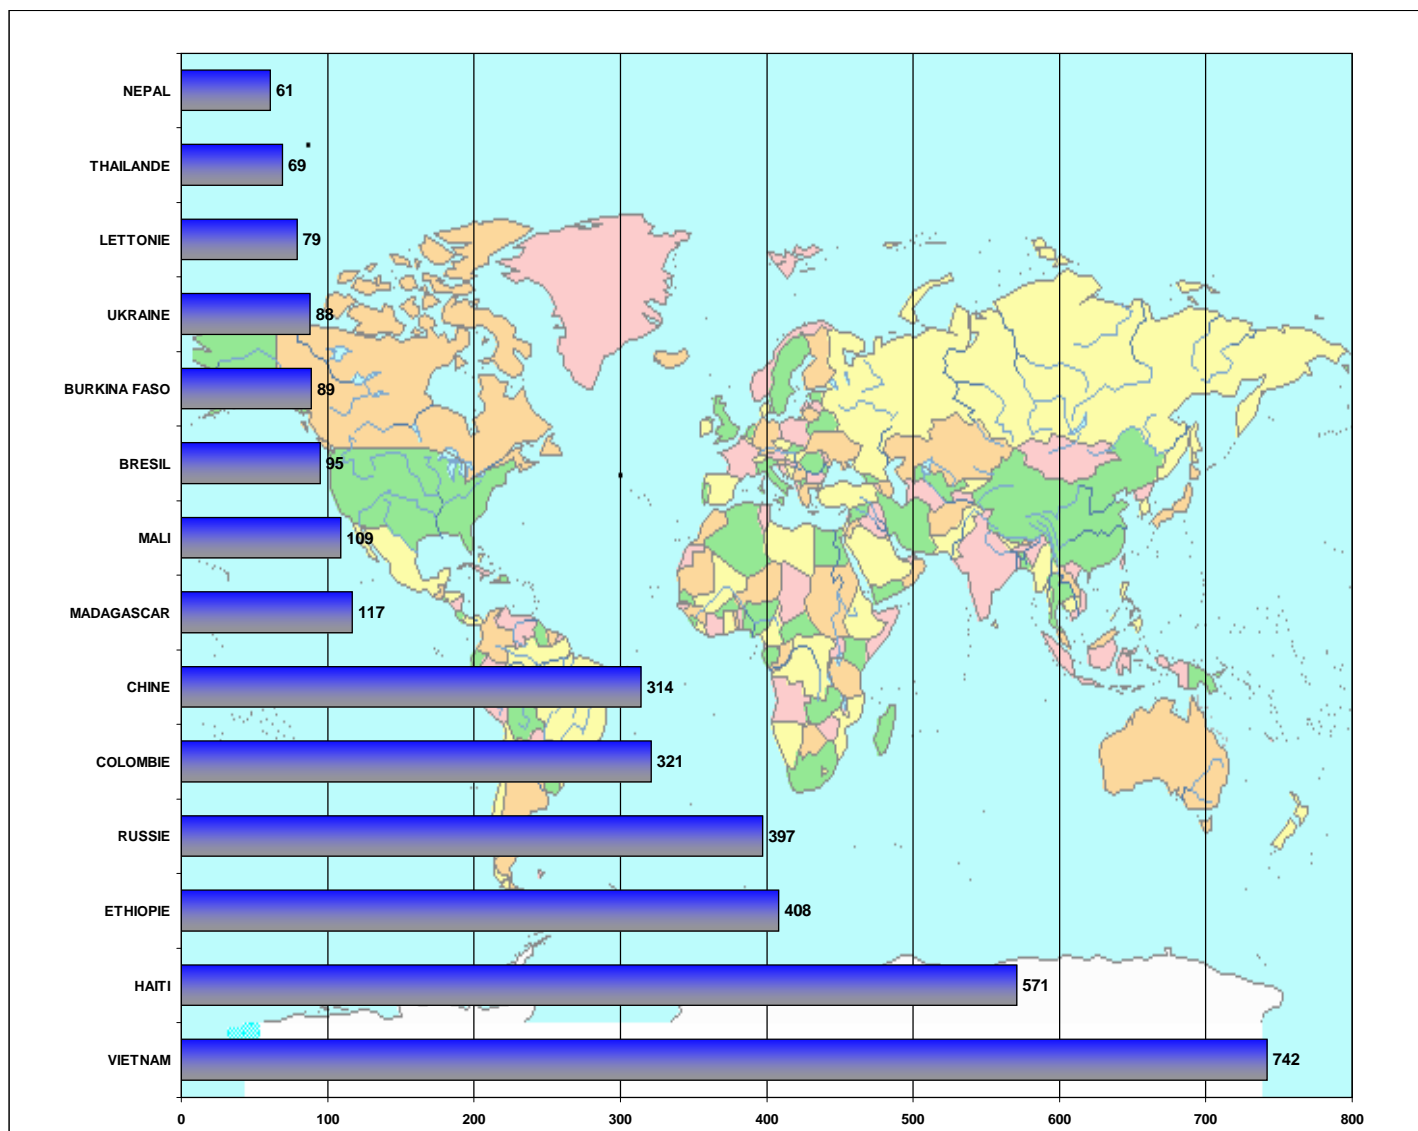

MINISTÈRE DES AFFAIRES ÉTRANGÈRES ET EUROPÉENNES

STATISTIQUES

DU SECRETARIAT GENERAL

DE L'AUTORITE CENTRALE

POUR L'ADOPTION INTERNATIONALE

ANNEE 2007

EVOLUTION du NOMBRE de PAYS d'ORIGINE des ENFANTS de 1980 à 2007

Visas accordés en 2007

Pays dont le nombre de visa > 50

PAYS	TOTAL	%
ETHIOPIE	417	13%
HAITI	403	13%
RUSSIE	402	13%
COLOMBIE*	375	12%
VIETNAM	268	8%
CHINE*	176	6%
MALI*	135	4%
UKRAINE	99	3%
THAILANDE*	71	2%
BRESIL*	66	2%
BURKINA FASO*	66	2%
MADAGASCAR*	62	2%
CÔTE D'IVOIRE	54	2%
TOTAL	2594	82%
Total Adoptions 2007	3162	

* En surveillance : Pays La Haye

Visas accordés en 2006

Pays dont le nombre de visa > 50

PAYS	TOTAL	%
VIETNAM	742	19%
HAITI	571	14%
ETHIOPIE	408	10%
RUSSIE	397	10%
COLOMBIE	321	8%
CHINE	314	8%
MADAGASCAR	117	3%
MALI	109	3%
BRESIL	95	2%
BURKINA FASO	89	2%
UKRAINE	88	2%
LETONIE	79	2%
THAILANDE	69	2%
NEPAL	61	2%
TOTAL	3460	87%
Total Adoptions 2006	3977	

* En surbrillance : Pays La Haye

Visas accordés en 2005

Pays dont le nombre de visa >50

PAYS	TOTAL	%
VIETNAM	790	19%
HAITI	475	11%
CHINE	458	11%
ETHIOPIE	397	10%
RUSSIE	357	9%
COLOMBIE	293	7%
MADAGASCAR	245	6%
BRESIL	98	2%
UKRAINE	94	2%
MALI	85	2%
THAILANDE	84	2%
LETTONIE	73	2%
BURKINA FASO	62	1%
TOTAL	3511	85%
Total Adoptions 2005	4136	