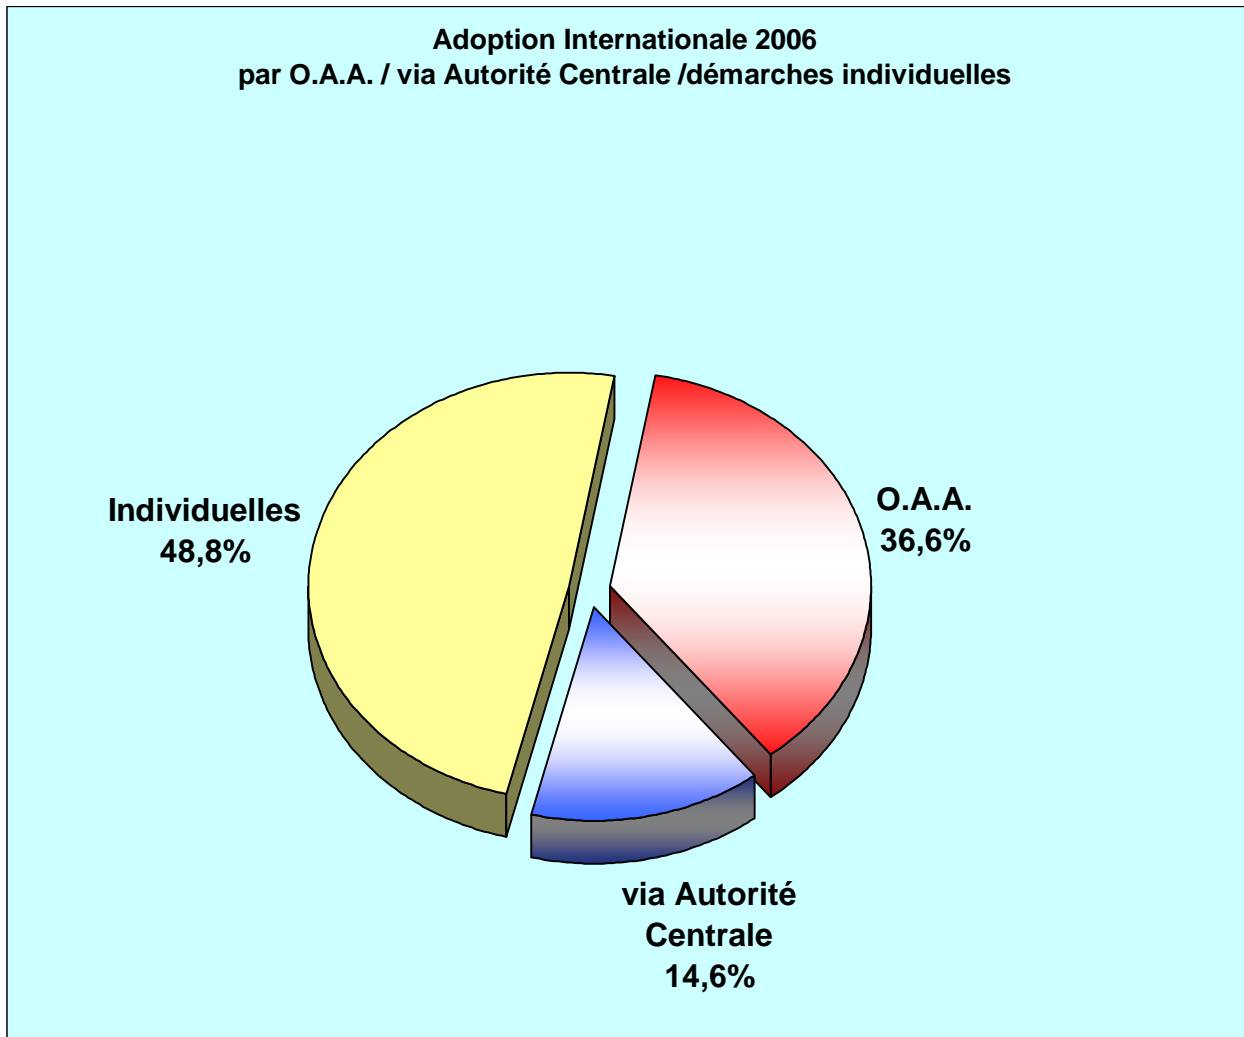

EVOLUTION DE L'ADOPTION INTERNATIONALE DE 1980 A 2007

Année	1980	1981	1982	1983	1984	1985	1986	1987	1988	1989	1990	1991	1992	1993	1994	1995	1996	1997	1998	1999	2000	2001	2002	2003	2004	2005	2006	2007
Adoptions	935	1256	1644	1946	1947	1988	2227	1723	2499	2408	2956	2872	2415	2784	3058	3034	3667	3533	3777	3592	2971	3095	3551	3995	4079	4136	3977	3162

ADOPTION INTERNATIONALE 2007

Pays La Haye / Pays non La Haye

	Nombre de Visas accordés
Pays La Haye	1192
Pays Non La Haye	1970
Total	3162

Adoption internationale 2007 - Répartition par tranches d'âges

	0 - 6 mois	6 - 12 mois	1 - 2 ans	2 - 3 ans	3 - 4 ans	4 - 5 ans	5 - 7 ans	+ de 7 ans	TOTAL
Pourcentage	9,8%	13,7%	19,3%	13,8%	10,7%	9,7%	12,6%	10,5%	100,1%

ADOPTION INTERNATIONALE 2007

O.A.A. / A.F.A. / via Autorité Centrale / démarches individuelles

	Pays La Haye	Pays non La Haye	TOTAL	
			(nbre)	(%)
O.A.A.	587	735	1322	41,8%
A.F.A.	566	36	602	19,0%
via Autorité Centrale	39		39	1,2%
Individuelles		1199	1199	37,9%
TOTAL	1192	1970	3162	100%

Adoption Internationale 2007
O.A.A. / A.F.A. / via Autorité Centrale / démarches individuelles

ADOPTION INTERNATIONALE 2006

par O.A.A. / via Autorité Centrale / démarches individuelles

	Pays La Haye	Pays non La Haye	TOTAL	
			(nbre)	(%)
O.A.A.	683	771	1454	36,6%
via Autorité Centrale	581		581	14,6%
Individuelles		1942	1942	48,8%
TOTAL	1264	2713	3977	100%