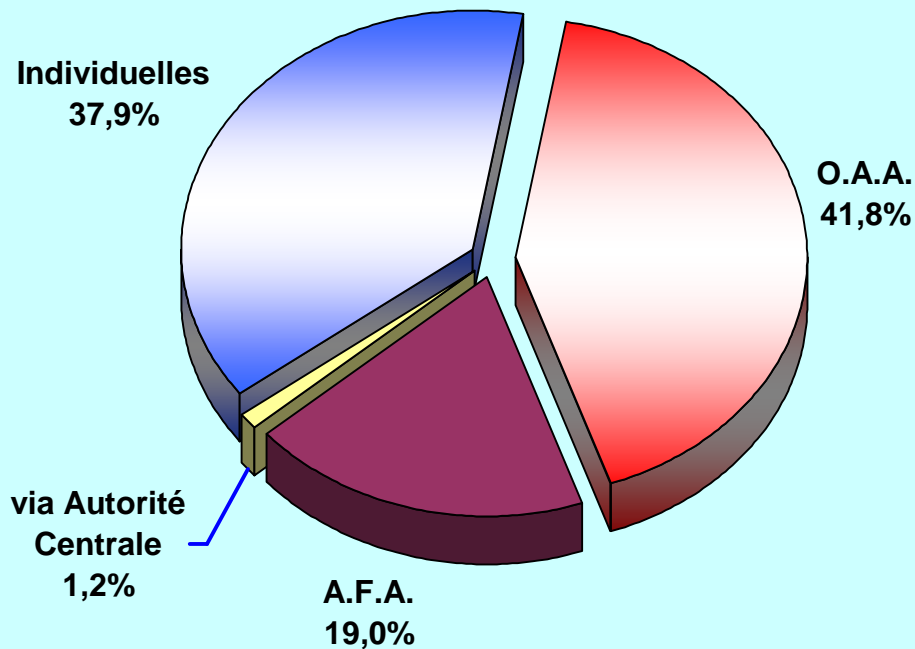

EVOLUTION DE L'ADOPTION INTERNATIONALE DE 1980 A 2007

Année	1980	1981	1982	1983	1984	1985	1986	1987	1988	1989	1990	1991	1992	1993	1994	1995	1996	1997	1998	1999	2000	2001	2002	2003	2004	2005	2006	2007
Adoptions	935	1256	1644	1946	1947	1988	2227	1723	2499	2408	2956	2872	2415	2784	3058	3034	3667	3533	3777	3592	2971	3095	3551	3995	4079	4136	3977	3162

ADOPTION INTERNATIONALE 2007

Pays La Haye / Pays non La Haye

	Nombre de Visas accordés
Pays La Haye	1192
Pays Non La Haye	1970
Total	3162

Adoption internationale 2007 - Répartition par tranches d'âges

	0 - 6 mois	6 - 12 mois	1 - 2 ans	2 - 3 ans	3 - 4 ans	4 - 5 ans	5 - 7 ans	+ de 7 ans	TOTAL
Pourcentage	9,8%	13,7%	19,3%	13,8%	10,7%	9,7%	12,6%	10,5%	100,1%

ADOPTION INTERNATIONALE 2007

O.A.A. / A.F.A. / via Autorité Centrale / démarches individuelles

	Pays La Haye	Pays non La Haye	TOTAL	
			(nbre)	(%)
O.A.A.	587	735	1322	41,8%
A.F.A.	566	36	602	19,0%
via Autorité Centrale	39		39	1,2%
Individuelles		1199	1199	37,9%
TOTAL	1192	1970	3162	100%

Adoption Internationale 2007
O.A.A. / A.F.A. / via Autorité Centrale / démarches individuelles

ADOPTION INTERNATIONALE 2006

par O.A.A. / via Autorité Centrale / démarches individuelles

	Pays La Haye	Pays non La Haye	TOTAL	
			(nbre)	(%)
O.A.A.	683	771	1454	36,6%
via Autorité Centrale	581		581	14,6%
Individuelles		1942	1942	48,8%
TOTAL	1264	2713	3977	100%