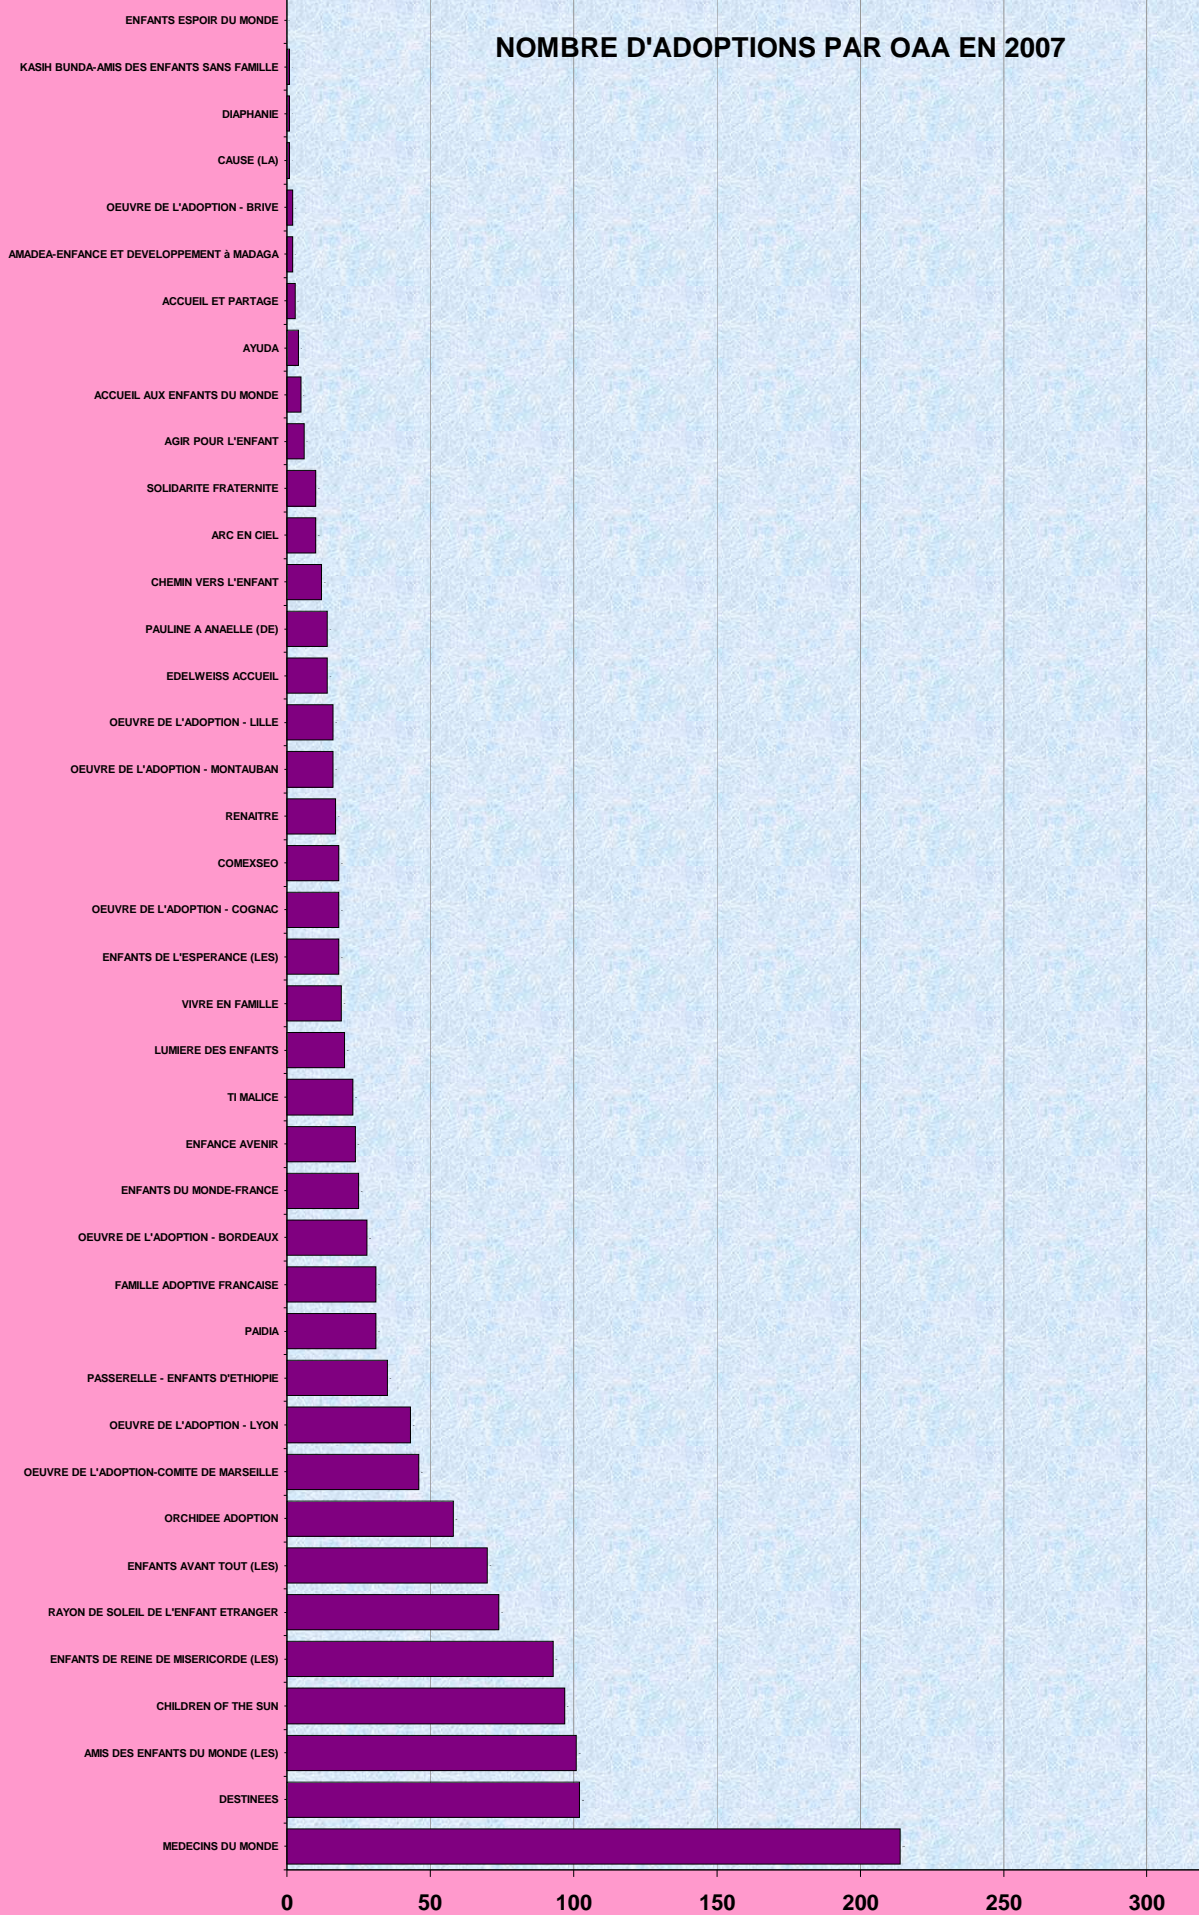

NOMBRE D'ADOPTIONS PAR OAA EN 2007

EVOLUTION DE L'ADOPTION INTERNATIONALE par CONTINENT de 2000 à 2007

ANNEES	ASIE	AFRIQUE	AMERIQUE	EUROPE	TOTAUX
2000	568	768	828	807	2971
2001	426	804	1000	865	3095
2002	697	890	1046	918	3551
2003	883	969	1246	897	3995
2004	1073	1083	1062	861	4079
2005	1470	1085	929	652	4136
2006	1273	992	1042	670	3977
2007	656	959	888	659	3162