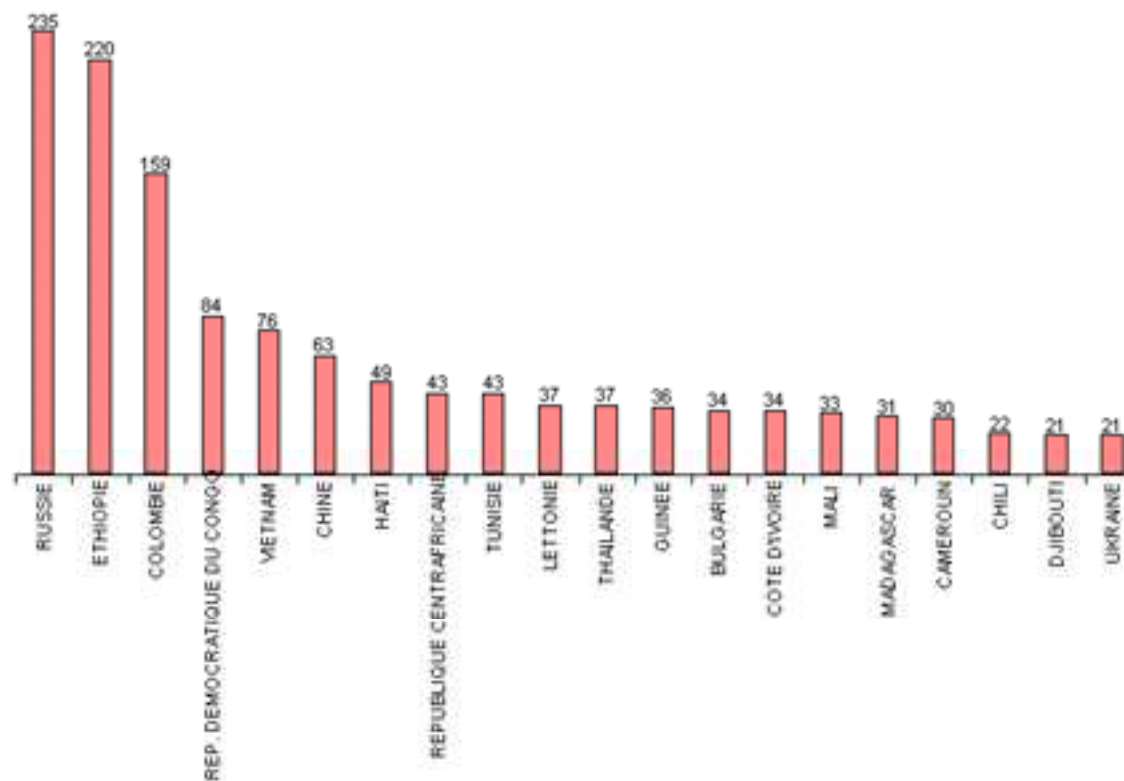

Nombre d'Adoptions par Zone Géographique

2012

	janvier	février	mars	avril	mai	juin	juillet	août	septembre	octobre	novembre	décembre	Total par zone
Afrique	48	55	99	85	44	47	65	54	40	75	55	34	701
Amérique	6	21	22	19	25	24	23	17	23	13	35	27	255
Asie	11	14	21	10	21	10	17	38	18	15	21	33	229
Europe	18	25	17	33	30	43	34	35	47	45	25	32	384
Nbre d'adoptions	83	115	159	147	120	124	139	144	128	148	136	126	1 569

2011*

	janvier	février	mars	avril	mai	juin	juillet	août	septembre	octobre	novembre	décembre	Total par zone
Afrique	44	85	45	78	64	45	51	46	57	77	39	69	700
Amérique	17	32	56	37	36	34	22	36	21	19	26	33	369
Asie	80	21	87	66	59	30	21	20	21	22	27	25	479
Europe	42	30	45	36	49	44	35	38	37	24	30	45	455
Total	183	168	233	217	208	153	129	140	136	142	122	172	2 003*

* Chiffres définitifs après correction

Nombre de Visas accordés en 2012

Les 20 premiers pays

Pays (adoption)	Nombre de visas	Pourcentage
RUSSE	235	15 %
ETHIOPIE	220	14 %
COLOMBIE	159	10 %
REP. DEMOCRATIQUE DU CONGO	84	5 %
VIETNAM	76	5 %
CHINE	63	4 %
HAITI	49	3 %
REPUBLIQUE CENTRAFRICAINE	43	3 %
TUNISIE	43	3 %
LETTONIE	37	2 %
THAÏLANDE	37	2 %
GUINEE	36	2 %
BULGARIE	34	2 %
COTE D'IVOIRE	34	2 %
MALI	33	2 %
MADAGASCAR	31	2 %
CAMEROUN	30	2 %
CHILI	22	1 %
DJIBOUTI	21	1 %
UKRAINE	21	1 %
Somme:	1 308	83 %
Somme autre:	261	17 %
Somme totale:	1 569	100 %