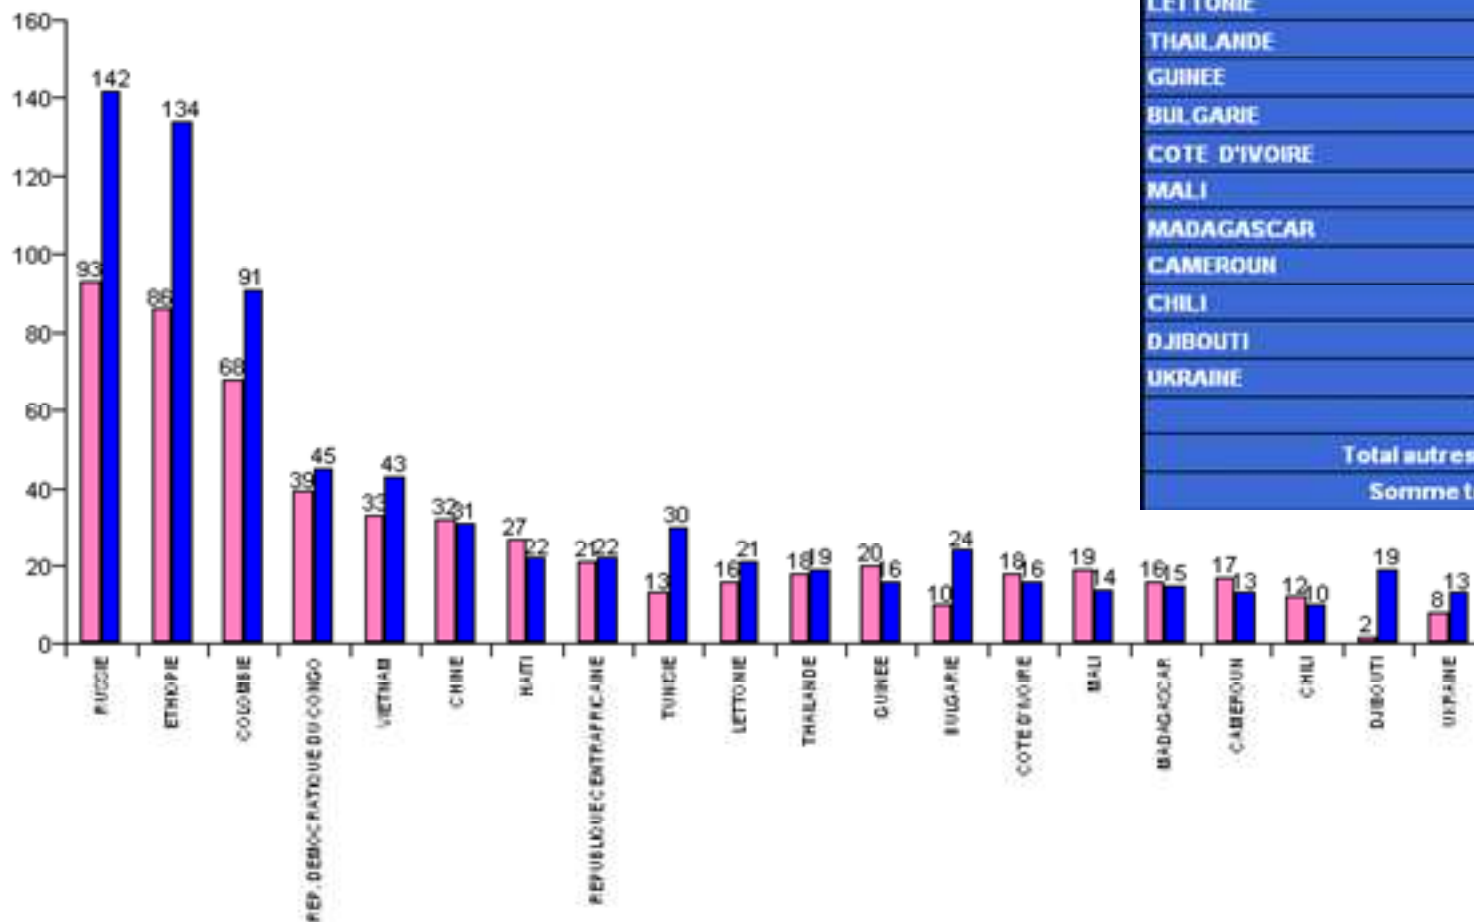

2011*

	janvier	février	mars	avril	mai	juin	juillet	août	septembre	octobre	novembre	décembre	Total par zone
Afrique	44	85	45	78	64	45	51	46	57	77	39	69	700
Amérique	17	32	56	37	36	34	22	36	21	19	26	33	369
Asie	80	21	87	66	59	30	21	20	21	22	27	25	479
Europe	42	30	45	36	49	44	35	38	37	24	30	45	455
Total	183	168	233	217	208	153	129	140	136	142	122	172	2 003*

* Chiffres définitifs après correction

Nombre de Visas accordés en 2012

Les 20 premiers pays

Pays (adoption)	Nombre de visas	Pourcentage
RUSSE	235	15 %
ETHIOPIE	220	14 %
COLOMBIE	159	10 %
REP. DEMOCRATIQUE DU CONGO	84	5 %
VIETNAM	76	5 %
CHINE	63	4 %
HAITI	49	3 %
REPUBLIQUE CENTRAFRICAINE	43	3 %
TUNISIE	43	3 %
LETTONIE	37	2 %
THAÏLANDE	37	2 %
GUINEE	36	2 %
BULGARIE	34	2 %
COTE D'IVOIRE	34	2 %
MALI	33	2 %
MADAGASCAR	31	2 %
CAMEROUN	30	2 %
CHILI	22	1 %
DJIBOUTI	21	1 %
UKRAINE	21	1 %
Somme:	1 308	83 %
Somme autre:	261	17 %
Somme totale:	1 569	100 %

Tranche d'âge des Enfants Adoptés

du 01/01/2012 au 31/12/2012

	0 à 6 mois	6 à 12 mois	1 à 2 ans	2 à 3 ans	3 à 4 ans	4 à 5 ans	5 à 7 ans	plus de 7 ans	âge négatif	TOTAL
AFRIQUE DU SUD				4	2	1	1	1		9
ALBANIE			1	1		1		1		4
ARMENIE		9	2	1	1			1		14
BENIN					3			4		7
BOLIVIE							1			1
BRESIL				1	1		1	10		13
BULGARIE			1	4	9	2	8	10		34
BURKINA FASO		1	4	4	3	1		7		20
BURUNDI						1	2			3
CAMBODGE					2			1		3
CAMEROUN	1	1	4	3		1	3	17		30
CAP-VERT				1	1	3	3	4		12
CHILI				1	1	3	11	6		22
CHINE		4	33	10	4	2	6	4		63
COLOMBIE	8	18	34	15	23	12	19	30		159
CONGO			1	1	1	1	1	12		17
COREE DU SUD			2	2						4
COTE D'IVOIRE		4	6	4	2	4	2	12		34
CROATIE				1						1
CUBA								1		1
DJIBOUTI			19	2						21
DOMBIQUE				2	2		1			5
ETHIOPIE	1	53	86	23	11	9	26	11		220
GABON							1	2		3
GAMBIE								1		1
GHANA			1							1
GUINEE	1	1	5	13	8	3	3	2		36
HAITI		1	13	15	8	7	2	3		49
HONGRIE								1		1
INDE			2	2	2	1	1	6		14
INDONESIE		1								1
ISRAEL	1									1
JAPON			1							1