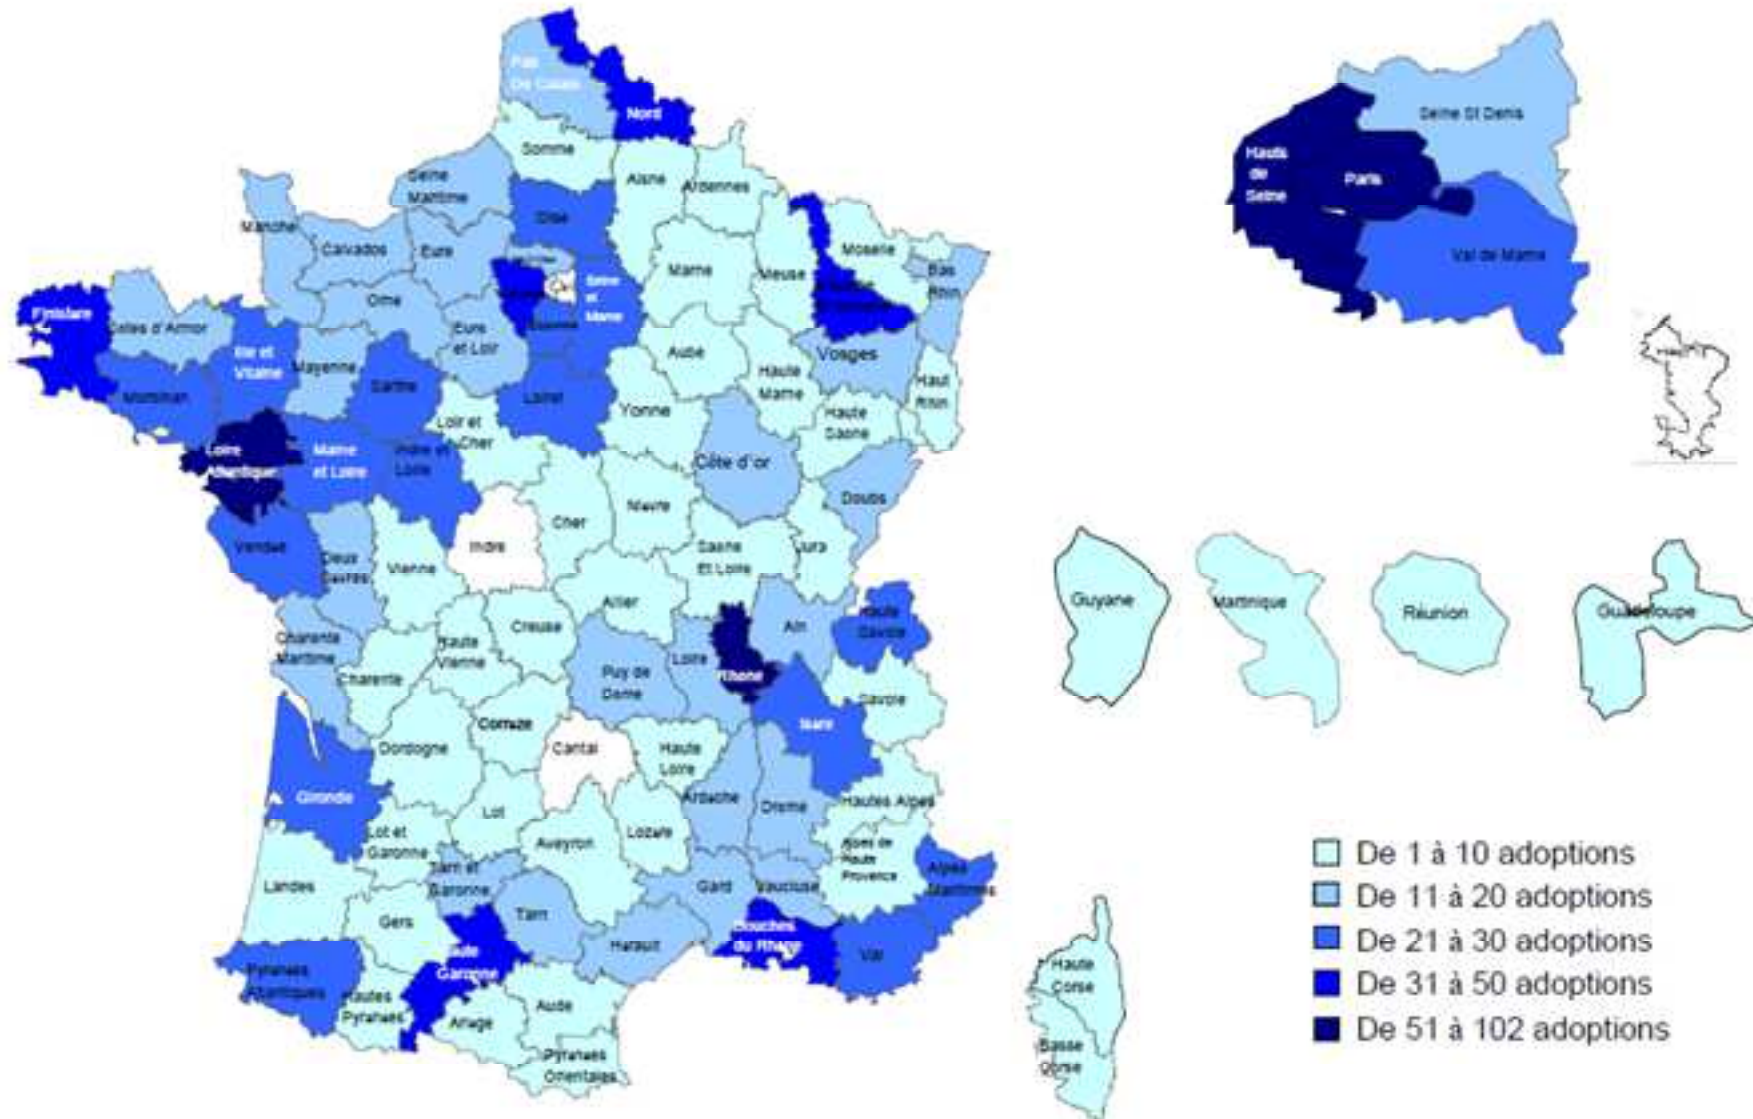

Nombre d'Adoptions par Département

du 01/01/2012 au 31/12/2012

Département de l'adoptant	Nbre de visas
PARIS	102
HAUTS-DE-SEINE	65
LOIRE-ATLANTIQUE	65
RHONE	63
NORD	47
FINISTERE	42
HAUTE-GARONNE	39
BOUCHES-DU-RHONE	38
MEURTHE-ET-MOSELLE	34
YVELINES	31
ISERE	29
GIRONDE	27
ILLE-ET-VILAINE	27
VAL-DE-MARNE	27
MORBIHAN	26
HAUTE-SAVOIE	25
PYRENEES-ATLANTIQUES	25
SEINE-ET-MARNE	25
VENDEE	25
VAR	24
MAINE-ET-LOIRE	23
ALPES MARITIMES	22
ESSONNE	22
OISE	22
SARTHE	22
INDRE-ET-LOIRE	21
LOIRET	21
VAL-D'OISE	20
CHARENTE-MARITIME	19
HERAULT	19
CALVADOS	18
EURE-ET-LOIR	18

Département de l'adoptant	Nbre de visas
PUY-DE-DOME	18
LOIRE	17
SEINE-SAINT-DENS	17
DROME	16
PAS-DE-CALAIS	16
TARN-ET-GARONNE	16
COTES D'ARMOR	15
GARD	15
TARN	15
VAUCLUSE	15
BAS RHIN	14
SEINE-MARITIME	14
ARDECHE	13
COTE-D'OR	13
ETRANGER	13
MANCHE	13
DEUX-SEVRES	12
EURE	12
MAYENNE	12
ORNE	12
AIN	11
DOUBS	11
VOSGES	11
HAUTES-PYRENEES	10
LOT-ET-GARONNE	10
SAONE-ET-LOIRE	10
ALLIER	9
CORREZE	9
LANDES	9
MOSELLE	9
YONNE	9
AVEYRON	8
HAUT-RHIN	8
LOIR-ET-CHER	8
SAVOIE	8
ARDENNES	7

Département de l'adoptant	Nbre de visas
HAUTE-SAONE	7
SOMME	7
VIENNE	7
HAUTE-LOIRE	6
HAUTE-VIENNE	6
PYRENEES-ORIENTALES	6
AIN	5
AUBE	5
AUDE	5
CREUSE	5
GUYANE	5
MARTINIQUE	5
ALPES DE HAUTE PROVENCE	4
CHER	4
CORDOGNE	4
GERS	4
GUADELOUPE	4
CHARENTE	3
CORSE (à préciser)	3
CORSE DU SUD	3
JURA	3
MARNE	3
MEUSE	3
ARIEGE	2
LOZERE	2
REUNION	2
TERRITOIRE DE BELFORT	2
HAUTE-CORSE	1
HAUTE-MARNE	1
HAUTES-ALPES	1
LOT	1
NIEVRE	1
non précisé	1
Nombre total d'enfants adoptés	1 569

Répartition des Adoptions par Département

2012