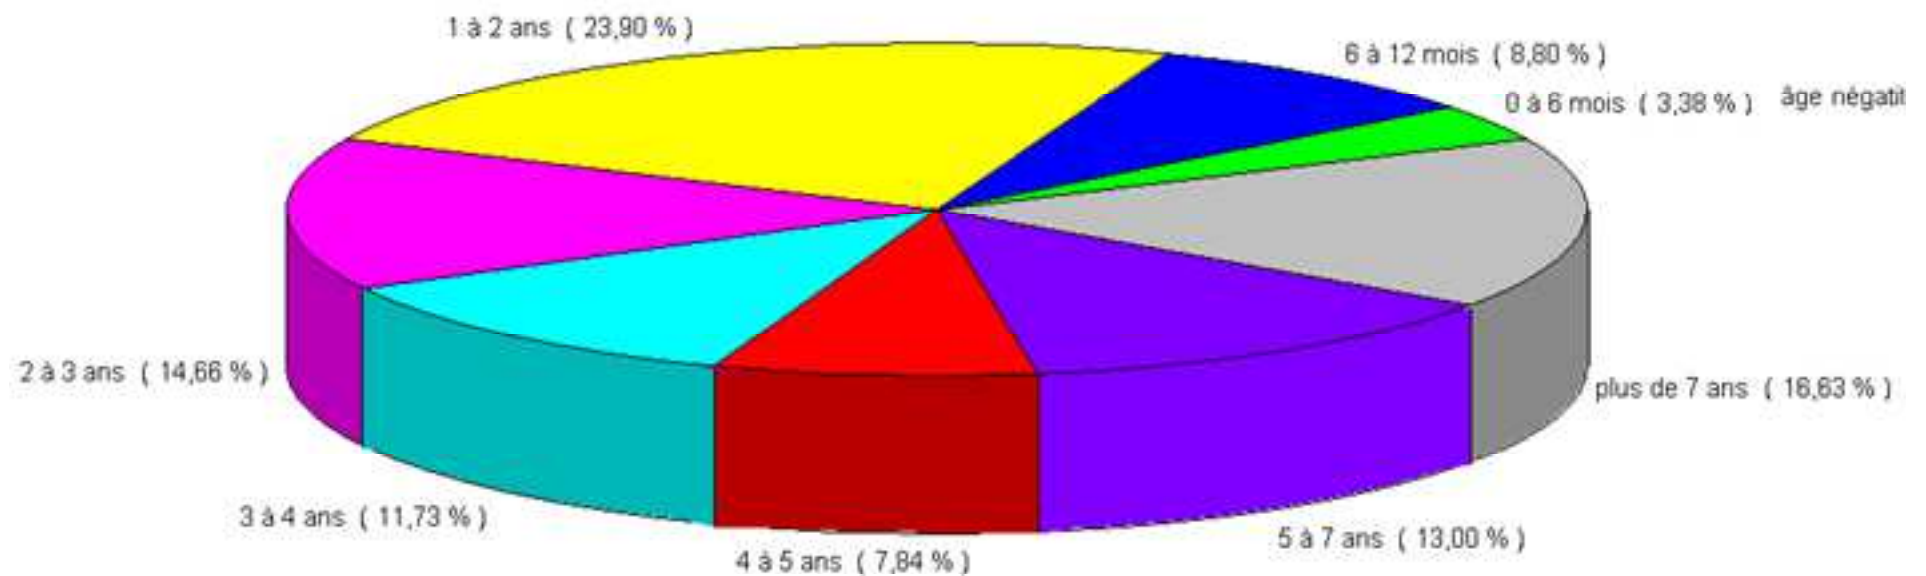

Répartition par Tranches d'Age des Enfants Adoptés

2012